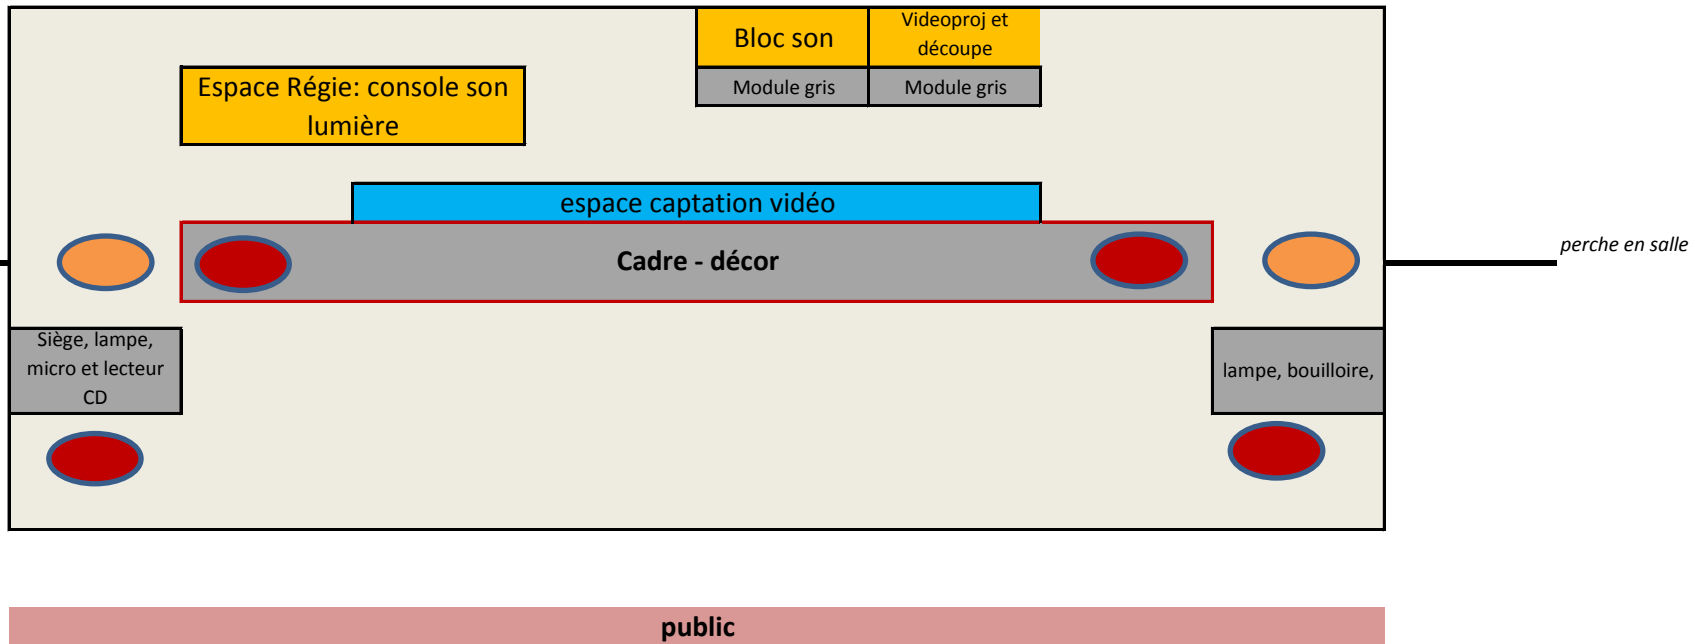

"La Barbe Bleue ne rit jamais" - THEATRE DU CHENE VERT

GRADA 1
Grada 2 si besoin

TAPS DE FOND - à rapprocher au besoin

Aire de jeu: 6m * 5m * 4m

Distance "Cadre-décor" / Bord aire de jeu: 2,5 à 3 m

lampes domestiques
apportées par la Cie

Contre 197

sur pieds et taps si autonome
sinon sur perche en salle